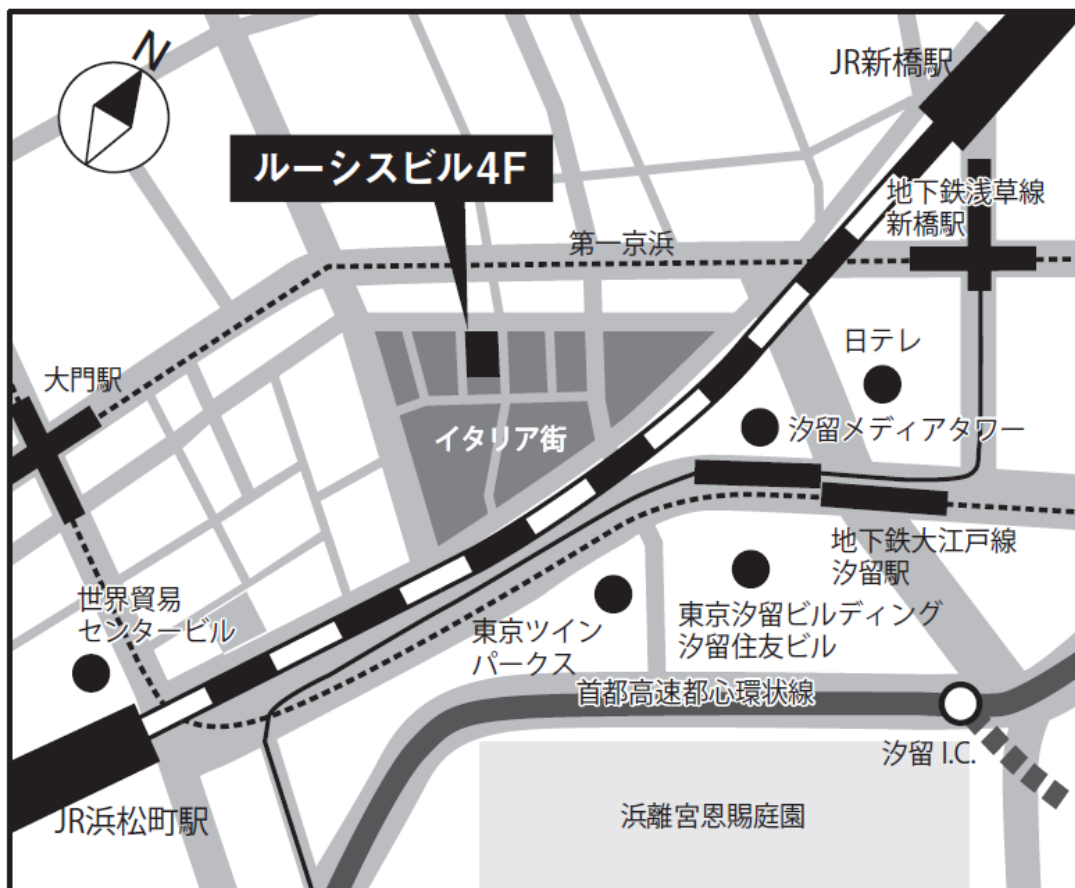

全国化学労働組合総連合（化学総連） アクセスマップ

< JRをご利用の方へ >

JR新橋駅（汐留改札）より各徒歩7分

JR浜松町駅（北口改札）より各徒歩7分

< 都営地下鉄をご利用の方へ >

都営大江戸線汐留駅（8番出口）より徒歩5分

都営浅草線新橋駅より徒歩7分

都営浅草線・大江戸線大門駅より徒歩7分